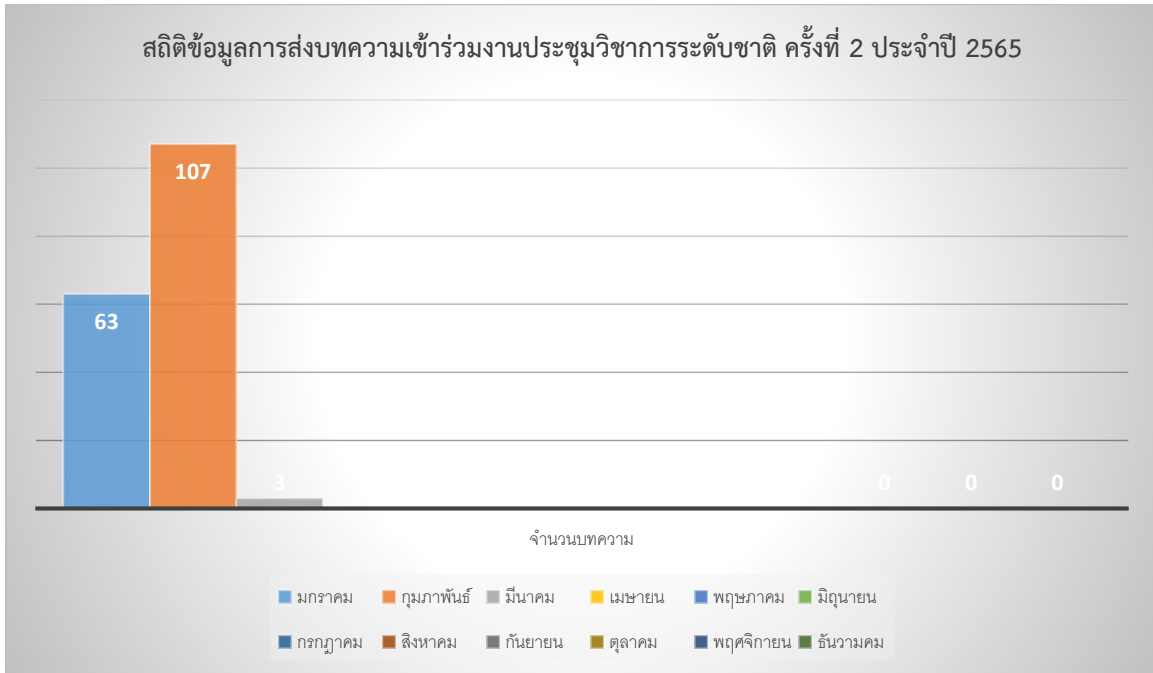

สถิติข้อมูลการส่งบทความเข้าร่วมงานประชุมวิชาการระดับชาติ ครั้งที่ 2 ประจำปี 2565
(ผ่านระบบ E-Service)

สถิติข้อมูลบทความในวารสาร สักทอง วารสารมนุษยศาสตร์และสังคมศาสตร์ฯ ประจำปี 2565
(ผ่านระบบ E-Service)