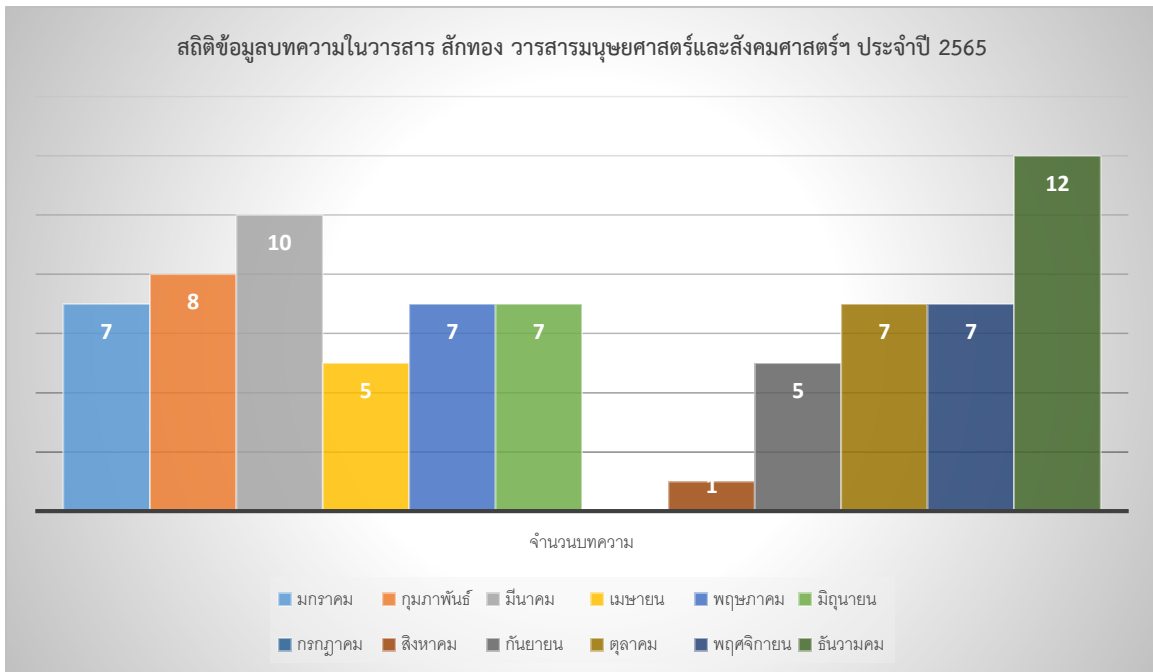

สถิติข้อมูลการส่งบทความเข้าร่วมงานประชุมวิชาการระดับชาติ ครั้งที่ 2 ประจำปี 2565
(ผ่านระบบ E-Service)

สถิติข้อมูลบทความในวารสาร สักทอง วารสารมนุษยศาสตร์และสังคมศาสตร์ฯ ประจำปี 2565
(ผ่านระบบ E-Service)