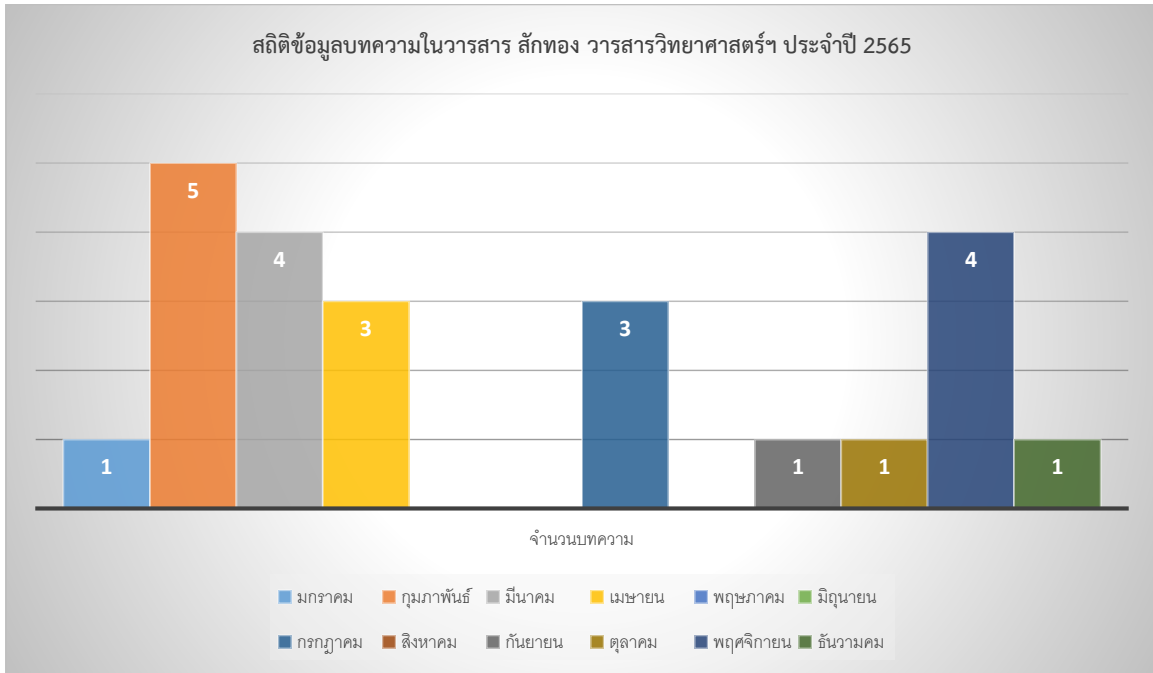

สถิติข้อมูลบทความในวารสาร สักทอง วารสารวิทยาศาสตร์ ประจำปี 2565
(ผ่านระบบ E-Service)