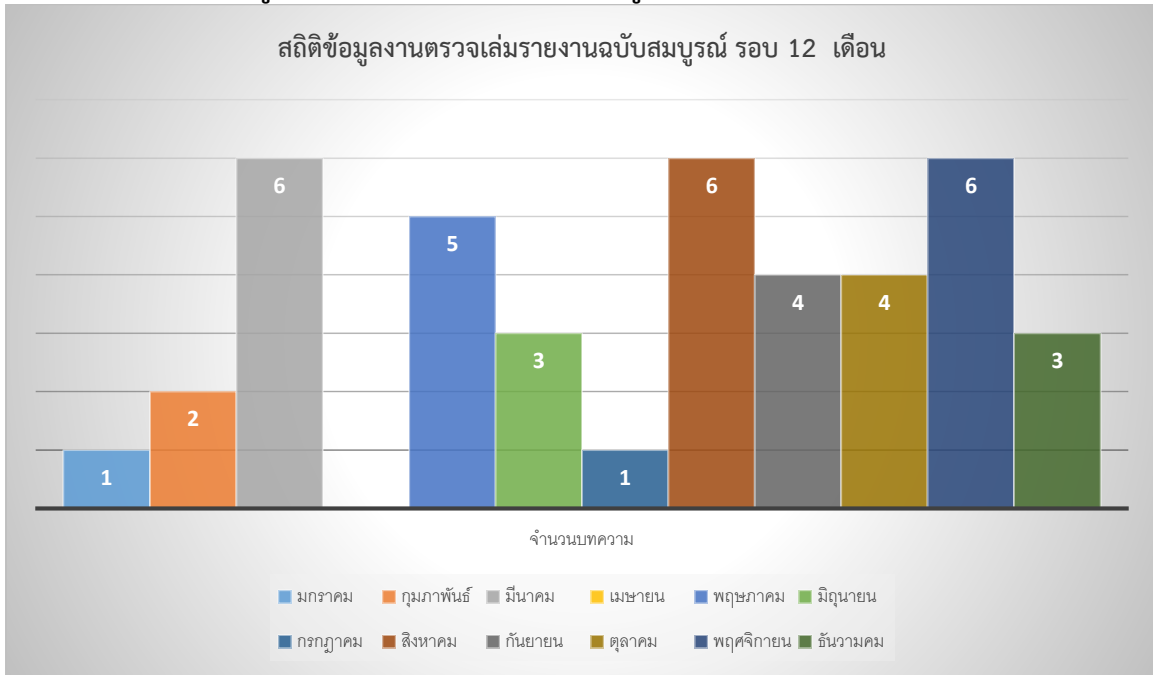

สถิติข้อมูลงานตรวจเล่มรายงานฉบับสมบูรณ์ รอบ 12 เดือน (Walk-in)